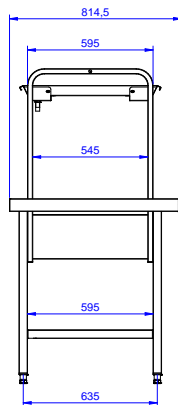

Omschrijving

Product Nr.

Sorteertafel van rechts naar links, met haakse aansluiting op de spoeltafel naar de afwasmachine. 60 mm hoog blad van roestvrijstaal AISI304 met vrijwel rondom een blokprofiel voor korfgeleiding. Één lange zijde is deels voorzien van een vlakke koppelrand voor het monteren van de sorteertafel aan de spoeltafel. In het blad twee afvalgaten met vlakke rubber afslagring. Boven de tafel een sorteerrek van roestvrijstalen buis 25x25 mm met roestvrijstalen blad, met een rondom lopende opstaande rand om lekken te voorkomen en met een centrale beugel zodat de afwaskorven naar twee zijden schuin geplaatst en omgekeerd kunnen worden. Poten van roestvrijstalen buis 40x40 mm met roestvrijstalen stelvoeten, hoogteverstelling +50/-50 mm. Onderregels aan drie zijden, zodat een afvalton of een bestek inweebak eenvoudig onder de tafel gereden kan worden.

Constructie

- Alle oppervlakken zijn glad en gepolijst uitgevoerd.
- Het bovenblad met rondom een opstaande rand, serviesgoed blijft daardoor stabiel op de tafel staan.
- Vervaardigd van roestvrijstaal AISI304 met poten van vierkante buis 40x40 mm.
- De sorteertafel is voorzien van een etagère voor schuine plaatsing van de afwaskorven, de afwaskorven kunnen zowel naar de bedieningszijde als naar de afwaszijde gekanteld kunnen worden.
- Aansluiting in haakse richting.
- Het blad is voorzien van twee afvalgaten met rubber afslagring.
- Als accessoire zijn leverbaar een dienbladrail, een bordenschraper, een bestekgoot voor geleiding van bestek naar een inweebak en een extra tweede etagère voor afzet van borden of afwaskorven.

Front aanzicht

Zij aanzicht

Boven aanzicht

Algemene gegevens

Externe afmetingen, lengte 865340 (BHST2708R)	2700 mm
Externe afmetingen, breedte	800 mm
Externe afmetingen, hoogte	1551 mm
Gewicht, netto	24 kg