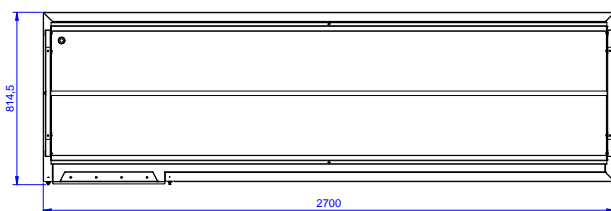

Goedkeuring

Uitvoering

- De sorteertafel moet gecombineerd worden met de tussenspoeltafel of de rollenbaan met diepe bak, aan de aanvoerszijde van de afwasmachine.
- De sorteertafel is uitgevoerd met een etagère en twee afvalgaten voor het afvoeren van voedselresten, voor afzet en sortering op één ruimtebesparende tafel.

Constructie

- Alle oppervlakken zijn glad en gepolijst uitgevoerd.
- Het bovenblad met rondom een opstaande rand, serviesgoed blijft daardoor stabiel op de tafel staan.
- Vervaardigd van roestvrijstaal AISI304 met poten van vierkante buis 40x40 mm.
- De sorteertafel is voorzien van een etagère voor schuine plaatsing van de afwaskorven, de afwaskorven kunnen zowel naar de bedieningszijde als naar de afwaszijde gekanteld kunnen worden.
- Aansluiting in haakse richting.
- Het blad is voorzien van twee afvalgaten met rubber afslagring.
- Als accessoire zijn leverbaar een dienbladrail, een bordenschraper, een bestekgoot voor geleiding van bestek naar een inweebak en een extra tweede etagère voor afzet van borden of afwaskorven.

Front aanzicht

Zij aanzicht

Boven aanzicht

Algemene gegevens

Externe afmetingen, lengte 865340 (BHST2708R)	2700 mm
Externe afmetingen, breedte	800 mm
Externe afmetingen, hoogte	1551 mm
Gewicht, netto	24 kg