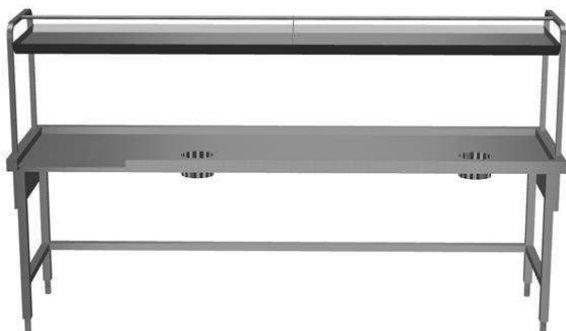

Handling system Sorteertafel rechts>links, haakse aansluiting, 2700x800 mm

ARTIKEL _____

MODEL _____

NAAM _____

SIS _____

AIA _____

865340 (BHST2708R)

Sorteertafel 2700x800 mm,
R>L, haakse aansluiting,
sorteerrek, 2 afvalgaten met
afslagring

Omschrijving

Product Nr.

Sorteertafel van rechts naar links, met haakse aansluiting op de spoeltafel naar de afwasmachine. 60 mm hoog blad van roestvrijstaal AISI304 met vrijwel rondom een blokprofiel voor korfgeleiding. Één lange zijde is deels voorzien van een vlakke koppelrand voor het monteren van de sorteertafel aan de spoeltafel. In het blad twee afvalgaten met vlakke rubber afslagring. Boven de tafel een sorteerrek van roestvrijstalen buis 25x25 mm met roestvrijstalen blad, met een rondom lopende opstaande rand om lekken te voorkomen en met een centrale beugel zodat de afwaskorven naar twee zijden schuin geplaatst en omgekeerd kunnen worden. Poten van roestvrijstalen buis 40x40 mm met roestvrijstalen stelvoeten, hoogteverstelling +50/-50 mm. Onderregels aan drie zijden, zodat een afvalton of een bestek inweebak eenvoudig onder de tafel gereden kan worden.

Goedkeuring

Uitvoering

- De sorteertafel moet gecombineerd worden met de tussenspoeltafel of de rollenbaan met diepe bak, aan de aanvoerszijde van de afwasmachine.
- De sorteertafel is uitgevoerd met een etagère en twee afvalgaten voor het afvoeren van voedselresten, voor afzet en sortering op één ruimtebesparende tafel.