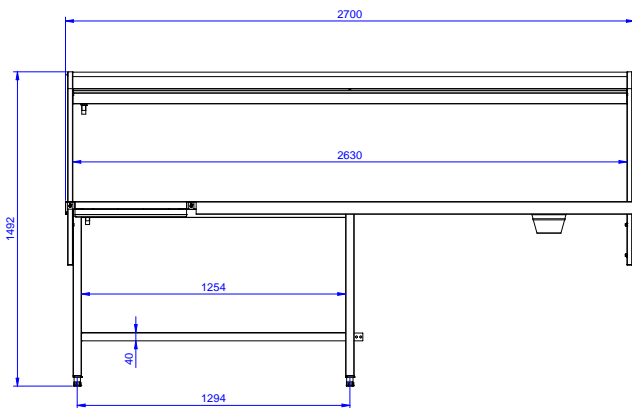

Goedkeuring

Uitvoering

- De sorteertafel moet gecombineerd worden met de tussenspoeltafel of de rollenbaan met diepe bak, aan de aanvoerszijde van de afwasmachine.
- De sorteertafel is uitgevoerd met een etagère en twee afvalgaten voor het afvoeren van voedselresten, voor afzet en sortering op één ruimtebesparende tafel.

Constructie

- Alle oppervlakken zijn glad en gepolijst uitgevoerd.
- Het bovenblad met rondom een opstaande rand, serviesgoed blijft daardoor stabiel op de tafel staan.
- Vervaardigd van roestvrijstaal AISI304 met poten van vierkante buis 40x40 mm.
- De sorteertafel is voorzien van een etagère voor schuine plaatsing van de afwaskorven, de afwaskorven kunnen zowel naar de bedieningszijde als naar de afwaszijde gekanteld kunnen worden.
- Aansluiting in haakse richting.
- Het blad is voorzien van twee afvalgaten met rubber afslagring.
- Als accessoire zijn leverbaar een dienbladrail, een bordenschraper, een bestekgoot voor geleiding van bestek naar een inweebak en een extra tweede etagère voor afzet van borden of afwaskorven.

Front aanzicht

Zij aanzicht

Boven aanzicht

Algemene gegevens

Externe afmetingen, lengte 865340 (BHST2708R)	2700 mm
Externe afmetingen, breedte	800 mm
Externe afmetingen, hoogte	1551 mm
Gewicht, netto	24 kg